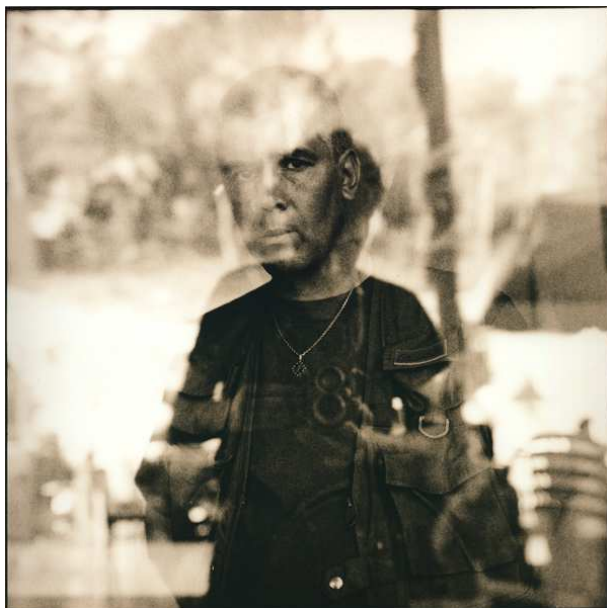

BATEAU-BOUCH'A de Benoît Fourrier – 1h25 – 2013

Le « Hameau des horizons » est une résidence pour handicapés mentaux située dans un village proche de Montpellier. La caméra suit les résidents dans leurs activités quotidiennes et leurs sorties. Le film commence sur un air de fête et nous entraîne dans une danse au fil des jours et des nuits jusqu'à Paris. A travers l'objectif d'une caméra posée au cœur d'une résidence pour handicapés mentaux se révèle un monde sensible, humain, hors du commun. *Bateau-Bouch'a* n'est pas un film sur le handicap, mais il propose, au-delà des apparences, d'allumer nos yeux sur une réalité qui ne dépend pas seulement de notre mental, de nos croyances...